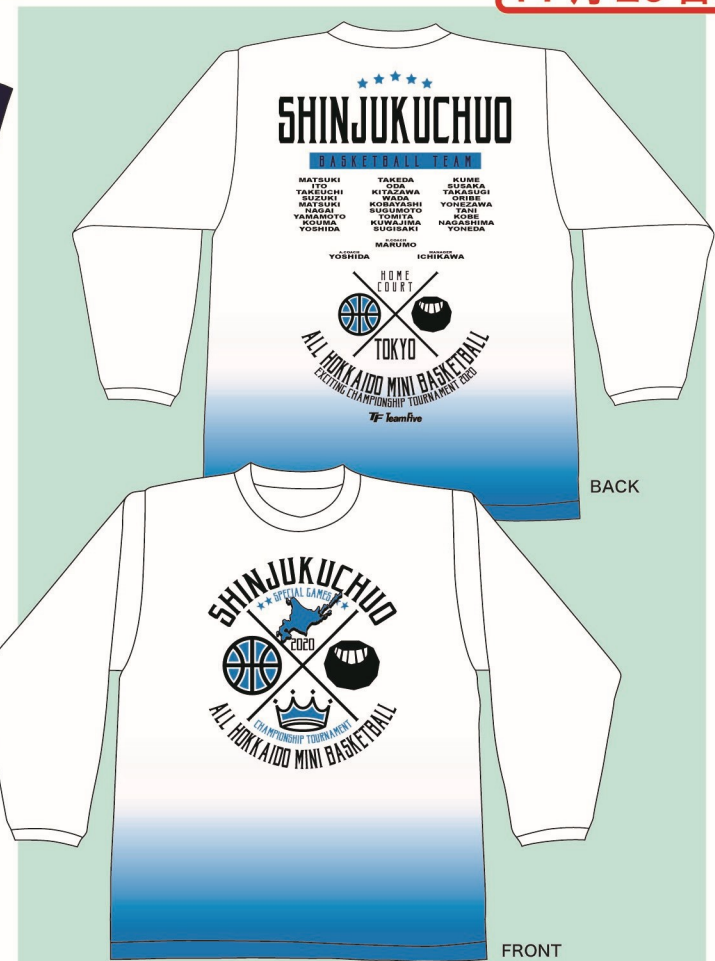

BACK

FRONT

チームオリジナル 昇華Tシャツ ¥4,000 (税込)

サイズ：S.M.L.LL.3L.4L 受注枚数：10枚以上

チーム名・ホームタウン名・個人名を「アルファベット」にて入れることができます。カラーは、メインカラー、サブカラー①、サブカラー②をカラーチャートよりお選びいただく事で、オリジナルカラーリングができます。

●上記サンプルは下のカラーリングです。

メインカラー	サブカラー①	サブカラー②	
サンプルのカラー	ネイビー	ゴールド	ホワイト

書体は下記「アルファベット」にて。カラーは右のチャートの13色よりお選びいただけます。(お選びいただきましたカラーの組み合わせによっては、グラデーションにて表現された色が濁る場合があります。)

使用書体
アルファベット
大文字のみ

SHINJUKUCHUO

BACK

FRONT

チームオリジナル 昇華ロンシャツ ¥5,000 (税込)

サイズ：S.M.L.LL.3L.4L 受注枚数：10枚以上

チーム名・ホームタウン名・個人名を「アルファベット」にて入れることができます。カラーは、メインカラー、サブカラー①、サブカラー②をカラーチャートよりお選びいただく事で、オリジナルカラーリングができます。